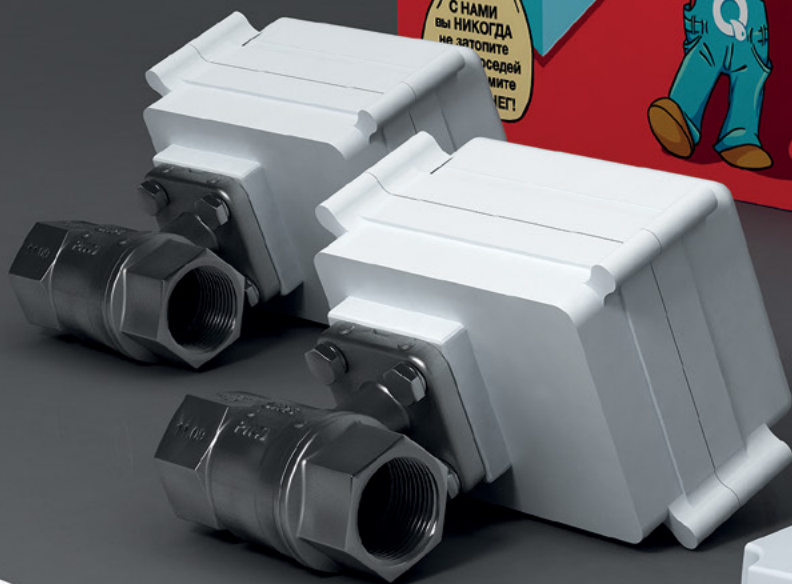

Neptun Aquacontrol

НАДЕЖНАЯ СИСТЕМА
ПО МИНИМАЛЬНОЙ
ЦЕНЕ

ДО 20 ЗОН КОНТРОЛЯ
ПРТЕЧЕК ВОДЫ

АВТОМАТИЧЕСКАЯ
БЛОКИРОВКА ПОДАЧИ
ВОДЫ

НАПРЯЖЕНИЕ ПОДАЕТСЯ
ТОЛЬКО ВО ВРЕМЯ
ПЕРЕКРЫТИЯ ВОДЫ

ОПОВЕЩЕНИЕ
О ПРТЕЧЕКЕ

УНИВЕРСАЛЬНЫЕ
ДАТЧИКИ

Системы «Neptun Aquacontrol»

Описание: Система низкого ценового сегмента за счет использования в ней кранов с электроприводом, производство которых размещено в Китае. Система выполнена из высококачественных материалов и отвечает всем требованиям современного рынка.

**СИСТЕМА ПО
МИНИМАЛЬНОЙ ЦЕНЕ**

Состав комплекта:

①
МОДУЛЬ УПРАВЛЕНИЯ
Neptun Base

1 шт.

②
ДАТЧИК КОНТРОЛЯ ПРОТЕЧКИ ВОДЫ
SW007

2 шт.

③
КРАН ШАРОВОЙ С ЭЛЕКТРОПРИВОДОМ
Neptun Aquacontrol 220В

2 шт.

Напряжение питания: 220 В

Комплект производится в двух исполнениях: с кранами диаметром 1/2" и с кранами диаметром 3/4"

Гарантия: 4 года

Схема подключения компонентов системы: